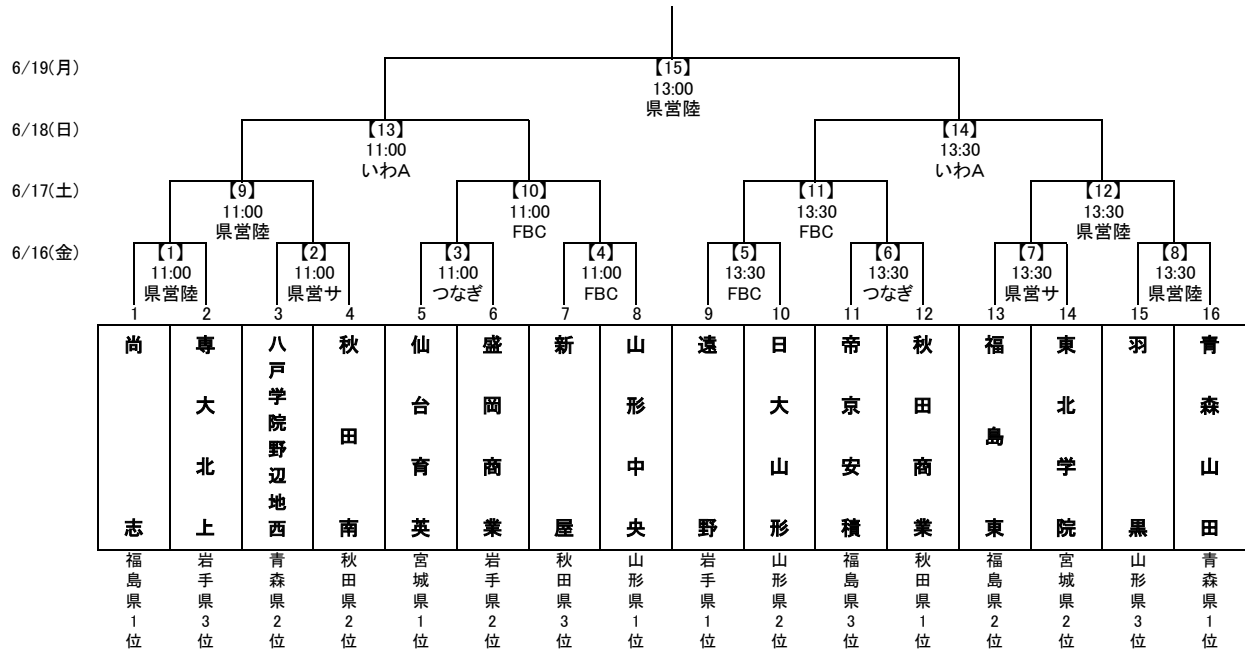

第59回東北高等学校サッカー選手権大会兼河北新報旗争奪サッカー選手権大会

【男子】 期日：平成29年6月16日(金)～19日(月)

会場：岩手県営運動公園陸上競技場(県営陸)
 いわぎんスタジアムA(いわA)
 岩手県営運動公園サッカーラグビー場第1グラウンド(県営サ)
 つなぎ多目的運動場(つなぎ)
 岩手県フットボールセンター(FBC)

第59回東北高等学校サッカー選手権大会 兼 平成29年度全国高等学校総合体育大会サッカー競技東北地域予選

【女子】 期日：平成29年6月17日(土)～19日(月)

会場：岩手県営運動公園陸上競技場(県営陸)
 いわぎんスタジアムB(いわB)
 花巻スポーツキャンプむらA(花巻A)

期日	開始時間	試合会場						
		岩手県営運動公園 陸上競技場	岩手県営運動公園 サッカーラグビー場 第1グラウンド	いわぎん スタジアムA	いわぎん スタジアムB	つなぎ多目的 運動場	岩手県フットボール センター	花巻スポーツ キャンプむらA
6/16(金)	11:00	【1】	【2】			【3】	【4】	
	13:30	【8】	【7】			【6】	【5】	
6/17(土)	11:00	【9】					【10】	A
	13:30	【12】					【11】	B
6/18(日)	11:00			【13】	C			
	13:30			【14】	D			
6/19(月)	10:30	E						
	13:00	【15】						