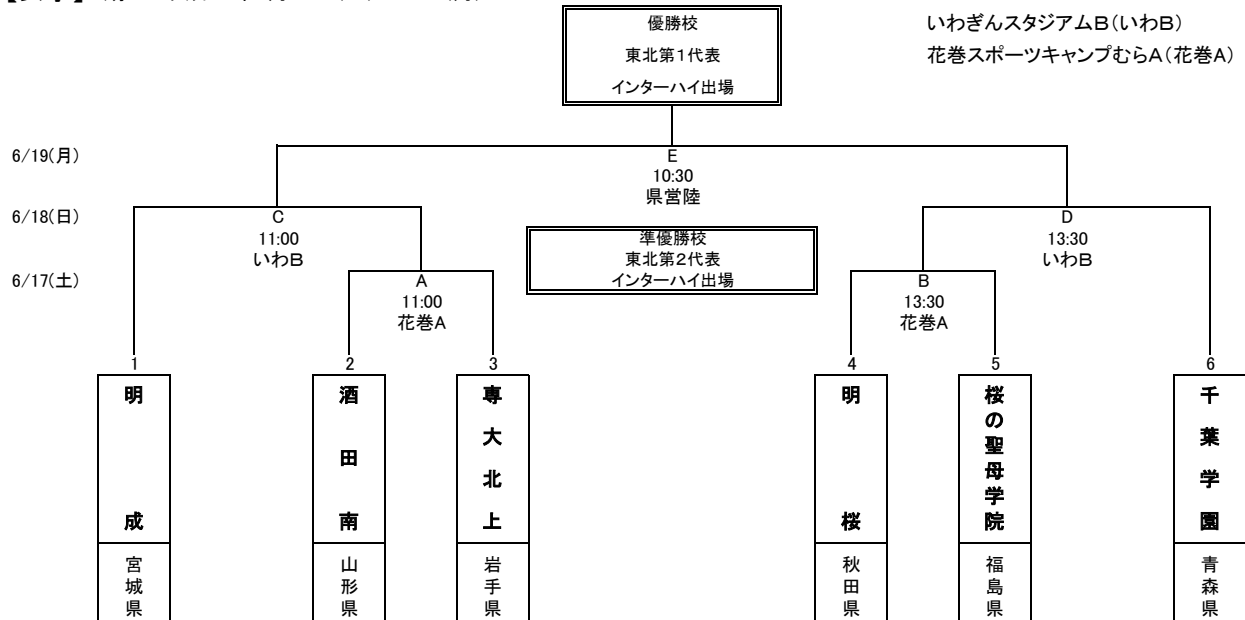

第59回東北高等学校サッカー選手権大会兼河北新報旗争奪サッカー選手権大会

【男子】 期日：平成29年6月16日(金)～19日(月)

会場：岩手県営運動公園陸上競技場(県営陸)
 いわぎんスタジアムA(いわA)
 岩手県営運動公園サッカーラグビー場第1グラウンド(県営サ)
 つなぎ多目的運動場(つなぎ)
 岩手県フットボールセンター(FBC)

第59回東北高等学校サッカー選手権大会 兼 平成29年度全国高等学校総合体育大会サッカー競技東北地域予選

【女子】 期日：平成29年6月17日(土)～19日(月)

会場：岩手県営運動公園陸上競技場(県営陸)
 いわぎんスタジアムB(いわB)
 花巻スポーツキャンプむらA(花巻A)

期日	開始時間	試合会場						
		岩手県営運動公園 陸上競技場	岩手県営運動公園 サッカーラグビー場 第1グラウンド	いわぎん スタジアムA	いわぎん スタジアムB	つなぎ多目的 運動場	岩手県フットボール センター	花巻スポーツ キャンプむらA
6/16(金)	11:00	【1】	【2】			【3】	【4】	
	13:30	【8】	【7】			【6】	【5】	
6/17(土)	11:00	【9】					【10】	A
	13:30	【12】					【11】	B
6/18(日)	11:00			【13】	C			
	13:30			【14】	D			
6/19(月)	10:30	E						
	13:00	【15】						